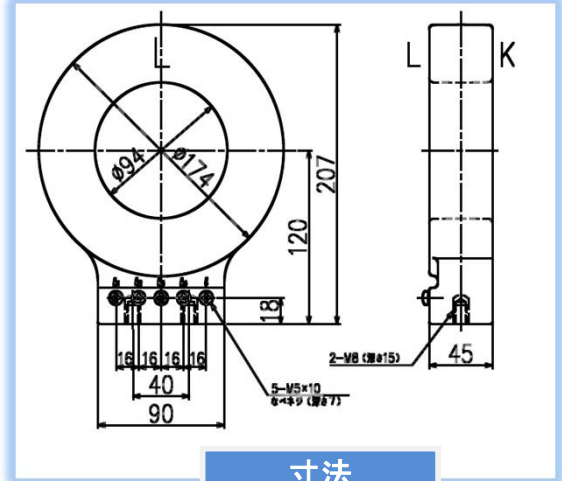

ELV-531/532型

貫通形広範囲変流器

CT写真

寸法

型名	ELV-531	ELV-532
使用環境	屋内用	
準拠規格	JEC-1201-2007	
定格一次電流	600-300-150A	1200-600-300-150A
変流比	600/1A~15/0.025A	1200/1A~120/0.1A
	300/1A~15/0.05A	600/1A~60/0.1A
	150/1A~15/0.1A	300/1A~30/0.1A
最高回路電圧	6.9kV	
耐電圧	AC22kV、Imp 60kV	
確度階級	1PS	
定格負担	0.5VA (at 2000/1A、1500/1A、1200/1A、600/1A、300/1A、150/1A)	
定格周波数	50/60Hz	
定格耐電流	40.kA、1秒	
定格過電流定数	n>10	