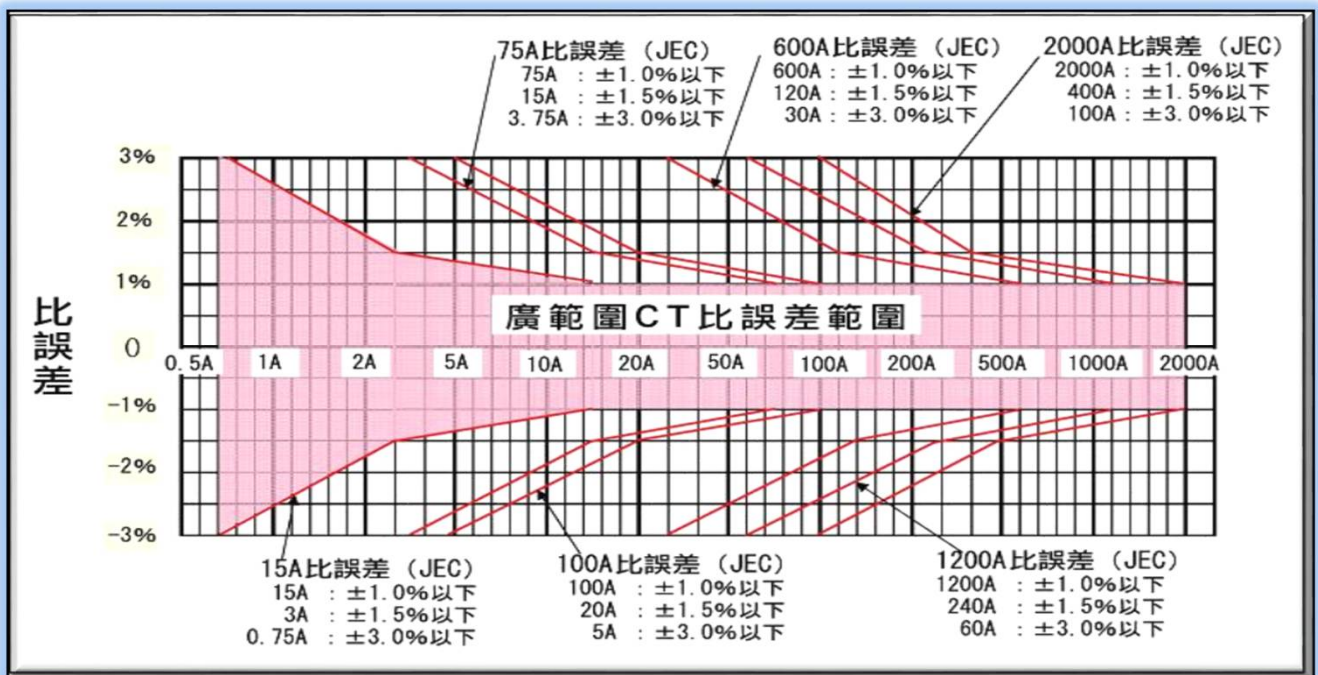

ELV-531/532型

貫通形広範囲変流器

CT写真

寸法

型名	ELV-531	ELV-532
使用環境	屋内用	
準拠規格	JEC-1201-2007	
定格一次電流	600-300-150A	1200-600-300-150A
変流比	600/1A~15/0.025A	1200/1A~120/0.1A
	300/1A~15/0.05A	600/1A~60/0.1A
	150/1A~15/0.1A	300/1A~30/0.1A
最高回路電圧	6.9kV	
耐電圧	AC22kV、Imp 60kV	
確度階級	1PS	
定格負担	0.5VA (at 2000/1A、1500/1A、1200/1A、600/1A、300/1A、150/1A)	
定格周波数	50/60Hz	
定格耐電流	40.kA、1秒	
定格過電流定数	n>10	