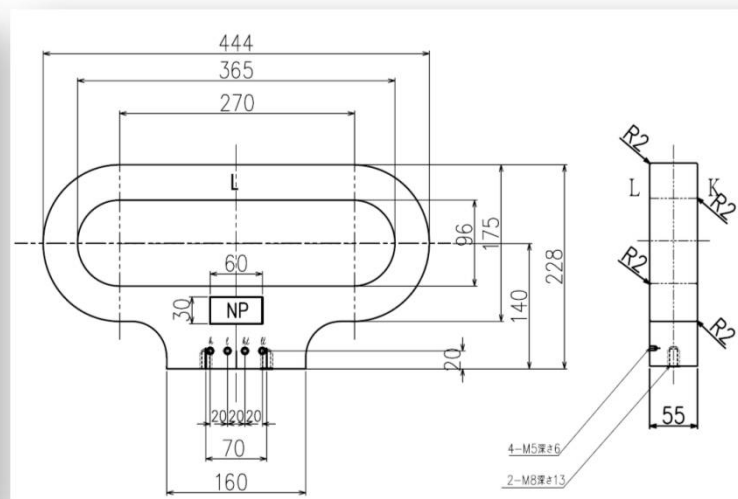

貫通型零相比流器

ELV-530
ELV-630

貫通型ZCT照片

ELV-559
ELV-600

橢圓型ZCT照片

貫通型尺寸

橢圓型尺寸

型號	ELV-530	ELV-601	ELV-559	ELV-600
使用環境	屋內用			
依據標準	JEC-1201-2007	JIS-C4601	JEC-1201-2007	JIS-C4601
最高電壓	6.9kV		6.9kV	
絕緣等級	AC22kV、BIL60kV		AC22kV、BIL60kV	
額定頻率	50 / 60Hz		50 / 60Hz	
短路電流	40kA 1秒		40kA 1秒	
額定一次電流	600A(含)以下		600A(含)以下	
額定零相一次電流	200mA		200mA	
額定零相二次電流	1.5mA	0.17mA	1.5mA	0.17mA
負擔	10Ω	100Ω	10Ω	100Ω
精確等級	H	H	H	H
勵磁阻抗	>20	--	>20	--
過電流倍數	n0 > 100	--	n0 > 100	--