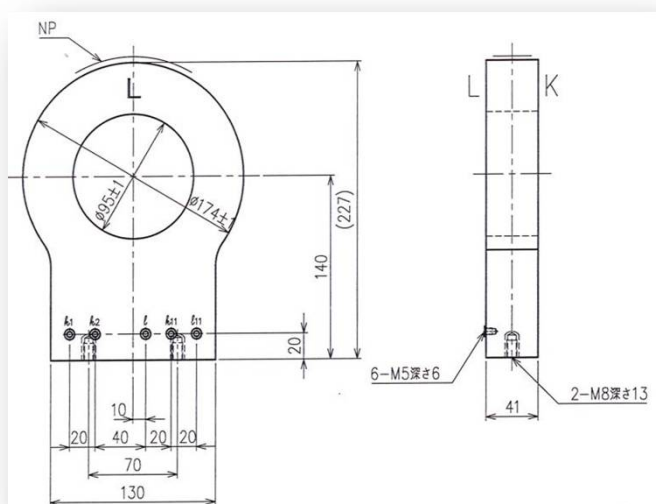

貫通型零相比流器

ELV-530
ELV-630

貫通型ZCT照片

ELV-559
ELV-600

橢圓型ZCT照片

貫通型尺寸

橢圓型尺寸

型號	ELV-530	ELV-601	ELV-559	ELV-600
使用環境	屋內用			
依據標準	JEC-1201-2007	JIS-C4601	JEC-1201-2007	JIS-C4601
最高電壓	6.9kV		6.9kV	
絕緣等級	AC22kV、BIL60kV		AC22kV、BIL60kV	
額定頻率	50 / 60Hz		50 / 60Hz	
短路電流	40kA 1秒		40kA 1秒	
額定一次電流	600A(含)以下		600A(含)以下	
額定零相一次電流	200mA		200mA	
額定零相二次電流	1.5mA	0.17mA	1.5mA	0.17mA
負擔	10Ω	100Ω	10Ω	100Ω
精確等級	H	H	H	H
勵磁阻抗	>20	--	>20	--
過電流倍數	n0 > 100	--	n0 > 100	--